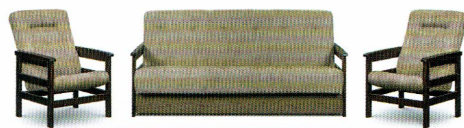

ERYK II

wymiary wersalki 197 x 100 x 95 cm
 powierzchnia spania 185 x 125 cm
 wymiary foteli 58 x 62 x 98 cm
 funkcje i dane techniczne spanie, bonel, pojemnik, automat

RITA

wymiary wersalki 208 x 100 x 95, fotel 74 x 85 x 95 cm
 powierzchnia spania 185 x 125 cm
 wymiary foteli 98 x 88 x 75 cm
 funkcje i dane techniczne spanie, bonel, pojemnik, automat

warianty kolorystyczne:

warianty kolorystyczne:

SORENTO

wymiary 205 x 100 x 99, fotel 72 x 87 x 94
 powierzchnia spania 189 x 125 cm
 funkcje i dane techniczne spanie, bonel, pojemnik, automat

ERYK

wymiary 197 x 100 x 95 cm, fotel 58 x 62 x 98 cm
 powierzchnia spania 198 x 145 cm
 funkcje i dane techniczne spanie, bonel, pojemnik, automat