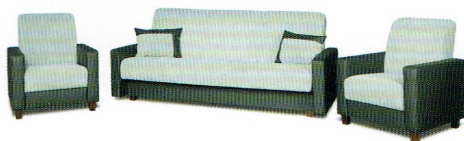

ERYK II

wymiary wersalki 197 x 100 x 95 cm
 powierzchnia spania 185 x 125 cm
 wymiary foteli 58 x 62 x 98 cm
 funkcje i dane techniczne spanie, bonel, pojemnik, automat

RITA

wymiary wersalki 208 x 100 x 95, fotel 74 x 85 x 95 cm
 powierzchnia spania 185 x 125 cm
 wymiary foteli 98 x 88 x 75 cm
 funkcje i dane techniczne spanie, bonel, pojemnik, automat

warianty kolorystyczne:

warianty kolorystyczne:

SORENTO

wymiary 205 x 100 x 99, fotel 72 x 87 x 94
 powierzchnia spania 189 x 125 cm
 funkcje i dane techniczne spanie, bonel, pojemnik, automat

ERYK

wymiary 197 x 100 x 95 cm, fotel 58 x 62 x 98 cm
 powierzchnia spania 198 x 145 cm
 funkcje i dane techniczne spanie, bonel, pojemnik, automat