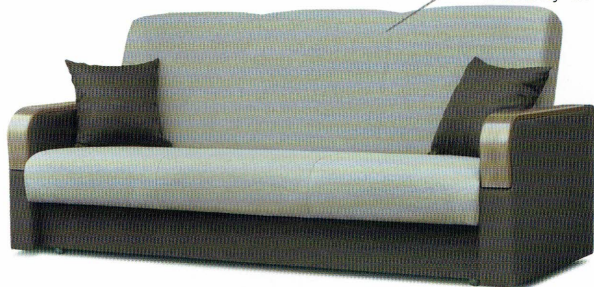

VITO II

wymiary 205 x 100 x 97 cm
powierzchnia spania 189 x 125 cm
funkcje i dane techniczne spanie, bonel, pojemnik, automat

warianty kolorystyczne: