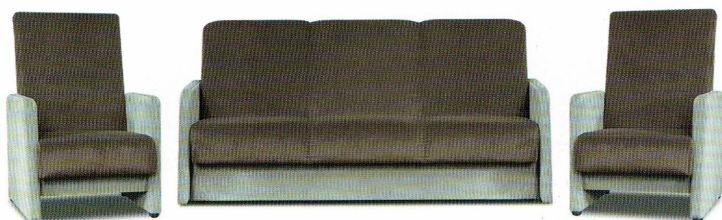

warianty kolorystyczne:

SOLO I

wymiary 220 x 145 x 80 cm
 powierzchnia spania 200 x 130 cm
 funkcje i dane techniczne uniwersalny, spanie, bonel, pojemnik, automat

NEVADA II

wymiary wersalki 210 x 100 x 95, fotel 75 x 85 x 95 cm
 powierzchnia spania 185 x 125 cm
 wymiary foteli 98 x 88 x 75 cm
 funkcje i dane techniczne spanie, bonel, pojemnik, automat

LEO

wymiary wersalki 197 x 100 x 95 cm
 powierzchnia spania 185 x 125 cm
 wymiary foteli 63 x 100 x 90 cm
 funkcje i dane techniczne spanie, bonel, pojemnik, automat

DOROTKA

wymiary wersalki 190 x 80 x 94 cm
 powierzchnia spania 190 x 120 cm
 wymiary foteli 65 x 70 x 103 cm
 funkcje i dane techniczne spanie, bonel, pojemnik, automat