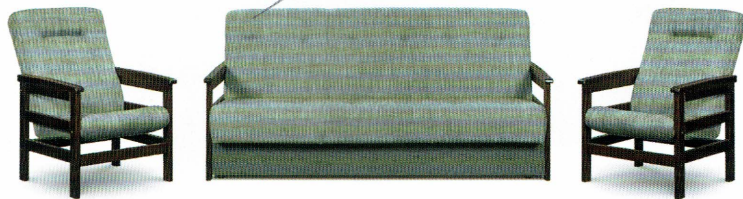

ERYK II

wymiary wersalki 197 x 100 x 95 cm
 powierzchnia spania 185 x 125 cm
 wymiary foteli 58 x 62 x 98 cm
 funkcje i dane techniczne spanie, bonel, pojemnik, automat

RITA

wymiary wersalki 208 x 100 x 95, fotel 74 x 85 x 95 cm
 powierzchnia spania 185 x 125 cm
 wymiary foteli 98 x 88 x 75 cm
 funkcje i dane techniczne spanie, bonel, pojemnik, automat

warianty kolorystyczne:

warianty kolorystyczne:

SORENTO

wymiary 205 x 100 x 99, fotel 72 x 87 x 94
 powierzchnia spania 189 x 125 cm
 funkcje i dane techniczne spanie, bonel, pojemnik, automat

ERYK

wymiary 197 x 100 x 95 cm, fotel 58 x 62 x 98 cm
 powierzchnia spania 198 x 145 cm
 funkcje i dane techniczne spanie, bonel, pojemnik, automat