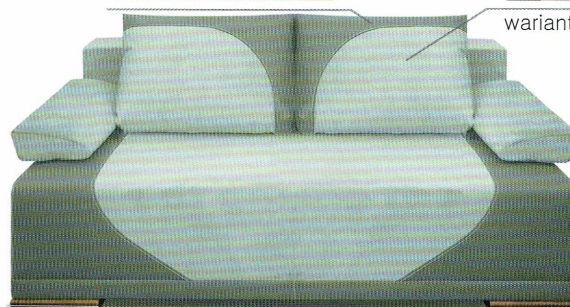

BRIX

wymiary 198 x 100 x 90 cm
powierzchnia spania 198 x 145 cm
funkcje i dane techniczne spanie, bonel, pojemnik, automat

warianty kolorystyczne:

PORTO

wymiary 220 x 145 x 75 cm
 powierzchnia spania 195 x 130 cm
 funkcje i dane techniczne spanie, bonel, pojemnik, automat

warianty kolorystyczne:

PARTY

wymiary 196 x 100 x 70 cm
 powierzchnia spania 196 x 150 cm
 funkcje i dane techniczne spanie, bonel, pojemnik, pianka HR, automat

warianty kolorystyczne:

warianty kolorystyczne:

PALERMO

wymiary 220 x 100 x 80 cm
 powierzchnia spania 188 x 145 cm
 funkcje i dane techniczne spanie, bonel, pojemnik, automat

BELLER

wymiary 190 x 100 x 70 cm
 powierzchnia spania 198 x 148 cm
 funkcje i dane techniczne spanie, bonel, pojemnik, pianka HR, automat