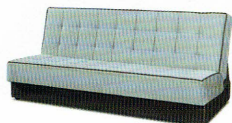

warianty kolorystyczne:

DOROTKA

wymiary 198 x 80 x 94 cm
 powierzchnia spania 190 x 120 cm
 funkcje i dane techniczne spanie, bonel, pojemnik, automat

FIFI

wymiary 198 x 95 x 96 cm
 powierzchnia spania 198 x 120 cm
 funkcje i dane techniczne spanie, bonel, pojemnik, automat

warianty skrzyni:

- orzecha
- olcha
- sonoma

warianty kolorystyczne:

INFINITY

wymiary 198 x 95 x 96 cm
 powierzchnia spania 198 x 120 cm
 funkcje i dane techniczne spanie, bonel, pojemnik

FRYDERYK

wymiary 200 x 88 x 60 cm
 powierzchnia spania 200 x 88 cm
 funkcje i dane techniczne spanie, bonel, pojemnik