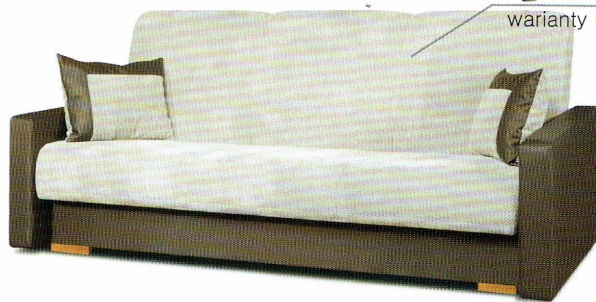

warianty kolorystyczne:

DOLORES

wymiary 200 x 95 x 96 cm
 powierzchnia spania 200 x 130 cm
 funkcje i dane techniczne spanie, bonel, pojemnik

warianty kolorystyczne:

SORENTO

wymiary 205x 100 x 99 cm
 powierzchnia spania 189 x 125 cm
 funkcje i dane techniczne spanie, bonel, pojemnik, automat

warianty kolorystyczne:

DOROTKA

wymiary 198 x 80 x 94 cm
 powierzchnia spania 190 x 120 cm
 funkcje i dane techniczne spanie, bonel, pojemnik, automat

FIFI

wymiary 198 x 95 x 96 cm
 powierzchnia spania 198 x 120 cm
 funkcje i dane techniczne spanie, bonel, pojemnik, automat