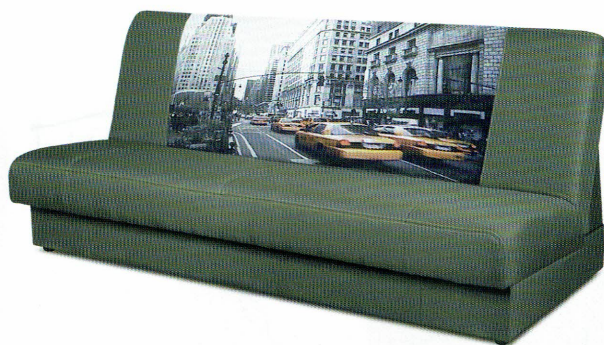

FIFI

wymiary 198 x 95 x 96 cm
powierzchnia spania 198 x 120 cm
funkcje i dane techniczne spanie, bonel, pojemnik, automat

warianty skrzyni:

- orzecha
- olcha
- sonoma