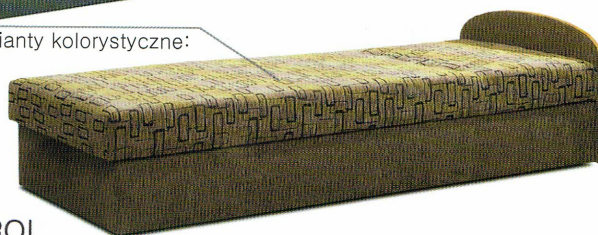

warianty kolorystyczne:

DOROTKA

wymiary 198 x 80 x 94 cm
 powierzchnia spania 190 x 120 cm
 funkcje i dane techniczne spanie, bonel, pojemnik, automat

FIFI

wymiary 198 x 95 x 96 cm
 powierzchnia spania 198 x 120 cm
 funkcje i dane techniczne spanie, bonel, pojemnik, automat

warianty skrzyni:

- orzecha
- olcha
- sonoma

warianty kolorystyczne:

INFINITY

wymiary 198 x 95 x 96 cm
 powierzchnia spania 198 x 120 cm
 funkcje i dane techniczne spanie, bonel, pojemnik

FRYDERYK

wymiary 200 x 88 x 60 cm
 powierzchnia spania 200 x 88 cm
 funkcje i dane techniczne spanie, bonel, pojemnik

warianty kolorystyczne:

KAROL

wymiary 200 x 88 x 60 cm
 powierzchnia spania 200 x 88 cm
 funkcje i dane techniczne spanie, bonel, pojemnik

MINI I

wymiary 98 x 107 x 93 cm
 powierzchnia spania 198 x 76 cm
 funkcje i dane techniczne 1-osobowa, spanie, automat