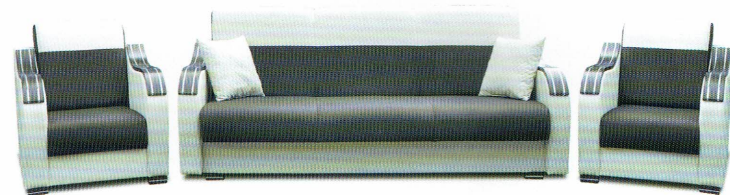

RITA

wymiary wersalki 208 x 100 x 95, fotel 74 x 85 x 95 cm
powierzchnia spania 185 x 125 cm
wymiary foteli 98 x 88 x 75 cm
funkcje i dane techniczne spanie, bonel, pojemnik, automat