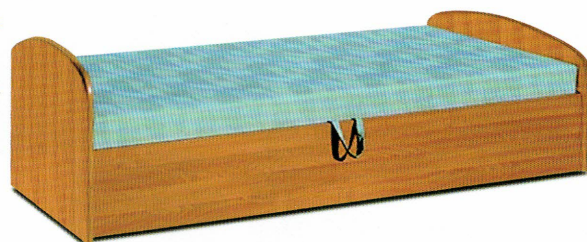

warianty kolorystyczne:

DOROTKA

wymiary 198 x 80 x 94 cm
 powierzchnia spania 190 x 120 cm
 funkcje i dane techniczne spanie, bonel, pojemnik, automat

FIFI

wymiary 198 x 95 x 96 cm
 powierzchnia spania 198 x 120 cm
 funkcje i dane techniczne spanie, bonel, pojemnik, automat

warianty skrzyni:

- orzecha
- olcha
- sonoma

warianty kolorystyczne:

INFINITY

wymiary 198 x 95 x 96 cm
 powierzchnia spania 198 x 120 cm
 funkcje i dane techniczne spanie, bonel, pojemnik

FRYDERYK

wymiary 200 x 88 x 60 cm
 powierzchnia spania 200 x 88 cm
 funkcje i dane techniczne spanie, bonel, pojemnik