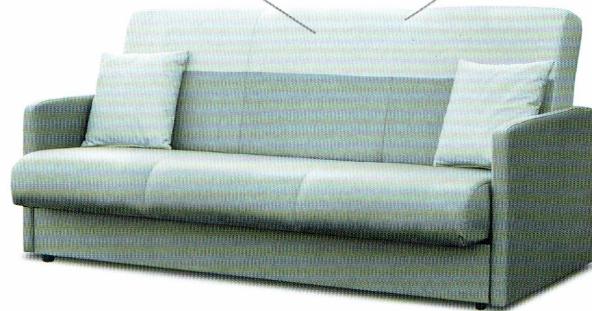

warianty kolorystyczne:

warianty kolorystyczne:

SORENTO

wymiary 205 x 100 x 99, fotel 72 x 87 x 94
 powierzchnia spania 189 x 125 cm
 funkcje i dane techniczne spanie, bonel, pojemnik, automat

ERYK

wymiary 197 x 100 x 95 cm, fotel 58 x 62 x 98 cm
 powierzchnia spania 198 x 145 cm
 funkcje i dane techniczne spanie, bonel, pojemnik, automat

warianty kolorystyczne:

MATRIX

wymiary 215 x 98 x 96 cm
 powierzchnia spania 191 x 123 cm
 funkcje i dane techniczne spanie, bonel, pojemnik, automat

warianty kolorystyczne:

warianty kolorystyczne:

IZA

wymiary 197 x 100 x 95 cm
 powierzchnia spania 185 x 125 cm
 funkcje i dane techniczne spanie, bonel, pojemnik, automat

MALWINA

wymiary 197 x 100 x 95 cm
 powierzchnia spania 185 x 125 cm
 funkcje i dane techniczne spanie, bonel, pojemnik, automat

warianty kolorystyczne:

LEO

wymiary 197 x 100 x 95 cm
powierzchnia spania 185 x 125 cm
funkcje i dane techniczne spanie, bonel, pojemnik