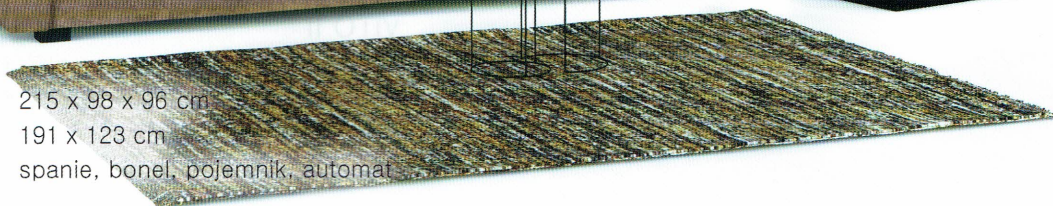

MATRIX

wymiary 215 x 98 x 96 cm
powierzchnia spania 191 x 123 cm
funkcje i dane techniczne spanie, bonel, pojemnik, automat