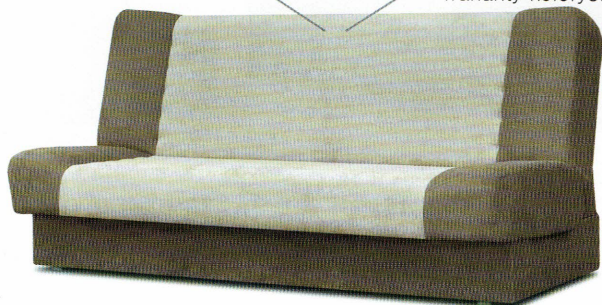

warianty kolorystyczne:

DOROTKA

wymiary 198 x 80 x 94 cm
 powierzchnia spania 190 x 120 cm
 funkcje i dane techniczne spanie, bonel, pojemnik, automat

FIFI

wymiary 198 x 95 x 96 cm
 powierzchnia spania 198 x 120 cm
 funkcje i dane techniczne spanie, bonel, pojemnik, automat