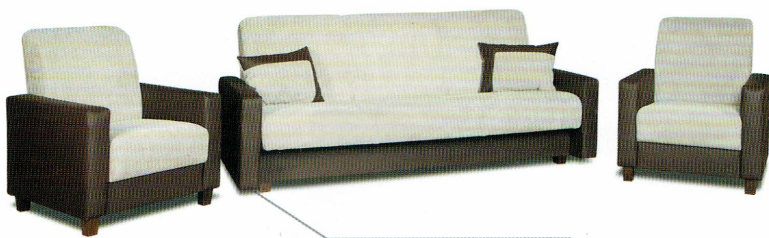

SORENTO

wymiary 205 x 100 x 99, fotel 72 x 87 x 94
powierzchnia spania 189 x 125 cm
funkcje i dane techniczne spanie, bonel, pojemnik, automat

ERYK

wymiary 197 x 100 x 95 cm, fotel 58 x 62 x 98 cm
powierzchnia spania 198 x 145 cm
funkcje i dane techniczne spanie, bonel, pojemnik, automat

MATRIX

wymiary 215 x 98 x 96 cm
powierzchnia spania 191 x 123 cm
funkcje i dane techniczne spanie, bonel, pojemnik, automat

IZA

wymiary 197 x 100 x 95 cm
powierzchnia spania 185 x 125 cm
funkcje i dane techniczne spanie, bonel, pojemnik, automat

MALWINA

wymiary 197 x 100 x 95 cm
powierzchnia spania 185 x 125 cm
funkcje i dane techniczne spanie, bonel, pojemnik, automat