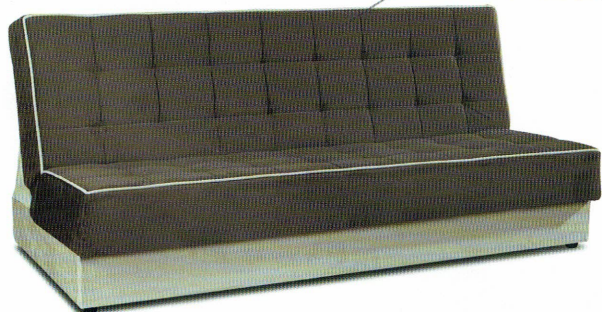

warianty kolorystyczne:

DOROTKA

wymiary 198 x 80 x 94 cm
 powierzchnia spania 190 x 120 cm
 funkcje i dane techniczne spanie, bonel, pojemnik, automat

FIFI

wymiary 198 x 95 x 96 cm
 powierzchnia spania 198 x 120 cm
 funkcje i dane techniczne spanie, bonel, pojemnik, automat

warianty skrzyni:

- orzecha
- olcha
- sonoma

warianty kolorystyczne:

INFINITY

wymiary 198 x 95 x 96 cm
 powierzchnia spania 198 x 120 cm
 funkcje i dane techniczne spanie, bonel, pojemnik

FRYDERYK

wymiary 200 x 88 x 60 cm
 powierzchnia spania 200 x 88 cm
 funkcje i dane techniczne spanie, bonel, pojemnik